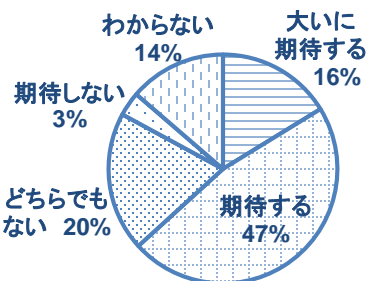

集落活動センター

美良布だより

活動報告①

『美良布地区住民対象アンケート』の結果報告！

美良布6地区住民(全世帯)を対象に実施したアンケートの結果が
ましたので一部を紹介します。たくさんのご協力ありがとうございました！

[配布数] 432世帯 回答率 29.86%

美良布地区の魅力は？

- 1位、景観・自然 66.7%
- 2位、アンパンマンミュージアム 56.1%
- 3位、直販所(良心市、韭生の里) 55.3%
- 4位、豊かな農作物 32.5%
- 5位、神社 31.7%
- 6位、伝統・歴史 7位、健康センター・セネ 地域の繋が

日常でお困りや不便なことは？

- 1位、お店の減少 66.4%
- 2位、食料品の調達 46.9%
- 3位、人口の減少 32.8%
- 4位、耕作放棄地 日用品の調達 29.7%
- 6位、空き家の増加 伝統・行事の維持

集落活動センターの活動で期待するのは？

- 1位、伝統・行事の継承 25.4%
- 2位、商店街の活性化 24.6%
- 3位、耕作放棄地の活用 23.0%
- 4位、特産品・加工品の開発 22.1%
- 5位、地域グループとの連携 18.0%

美良布地区での生活は？

集落活動センターの今後に？

活動報告②

新米「韭生米」の味比べ会！ in GO!GO! ちびチャリピクニック

「いきいき合衆国」が中止になり
ら会場を変え、人気の「ちびチャリ」で
今年の味比べ大会を開催できました。でした
きることになった為、急遽「子どもvs大人」の
、韭生米

研究会の「新米・食味コンテスト」
【参加無料/先着順】

▲結果発表！子どもの味覚ってスゴイ！

12/20 (水)