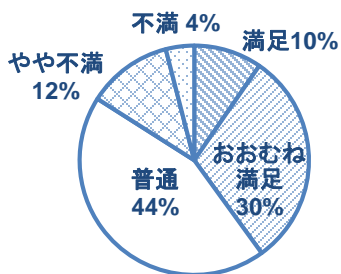

美良布地区での生活は？